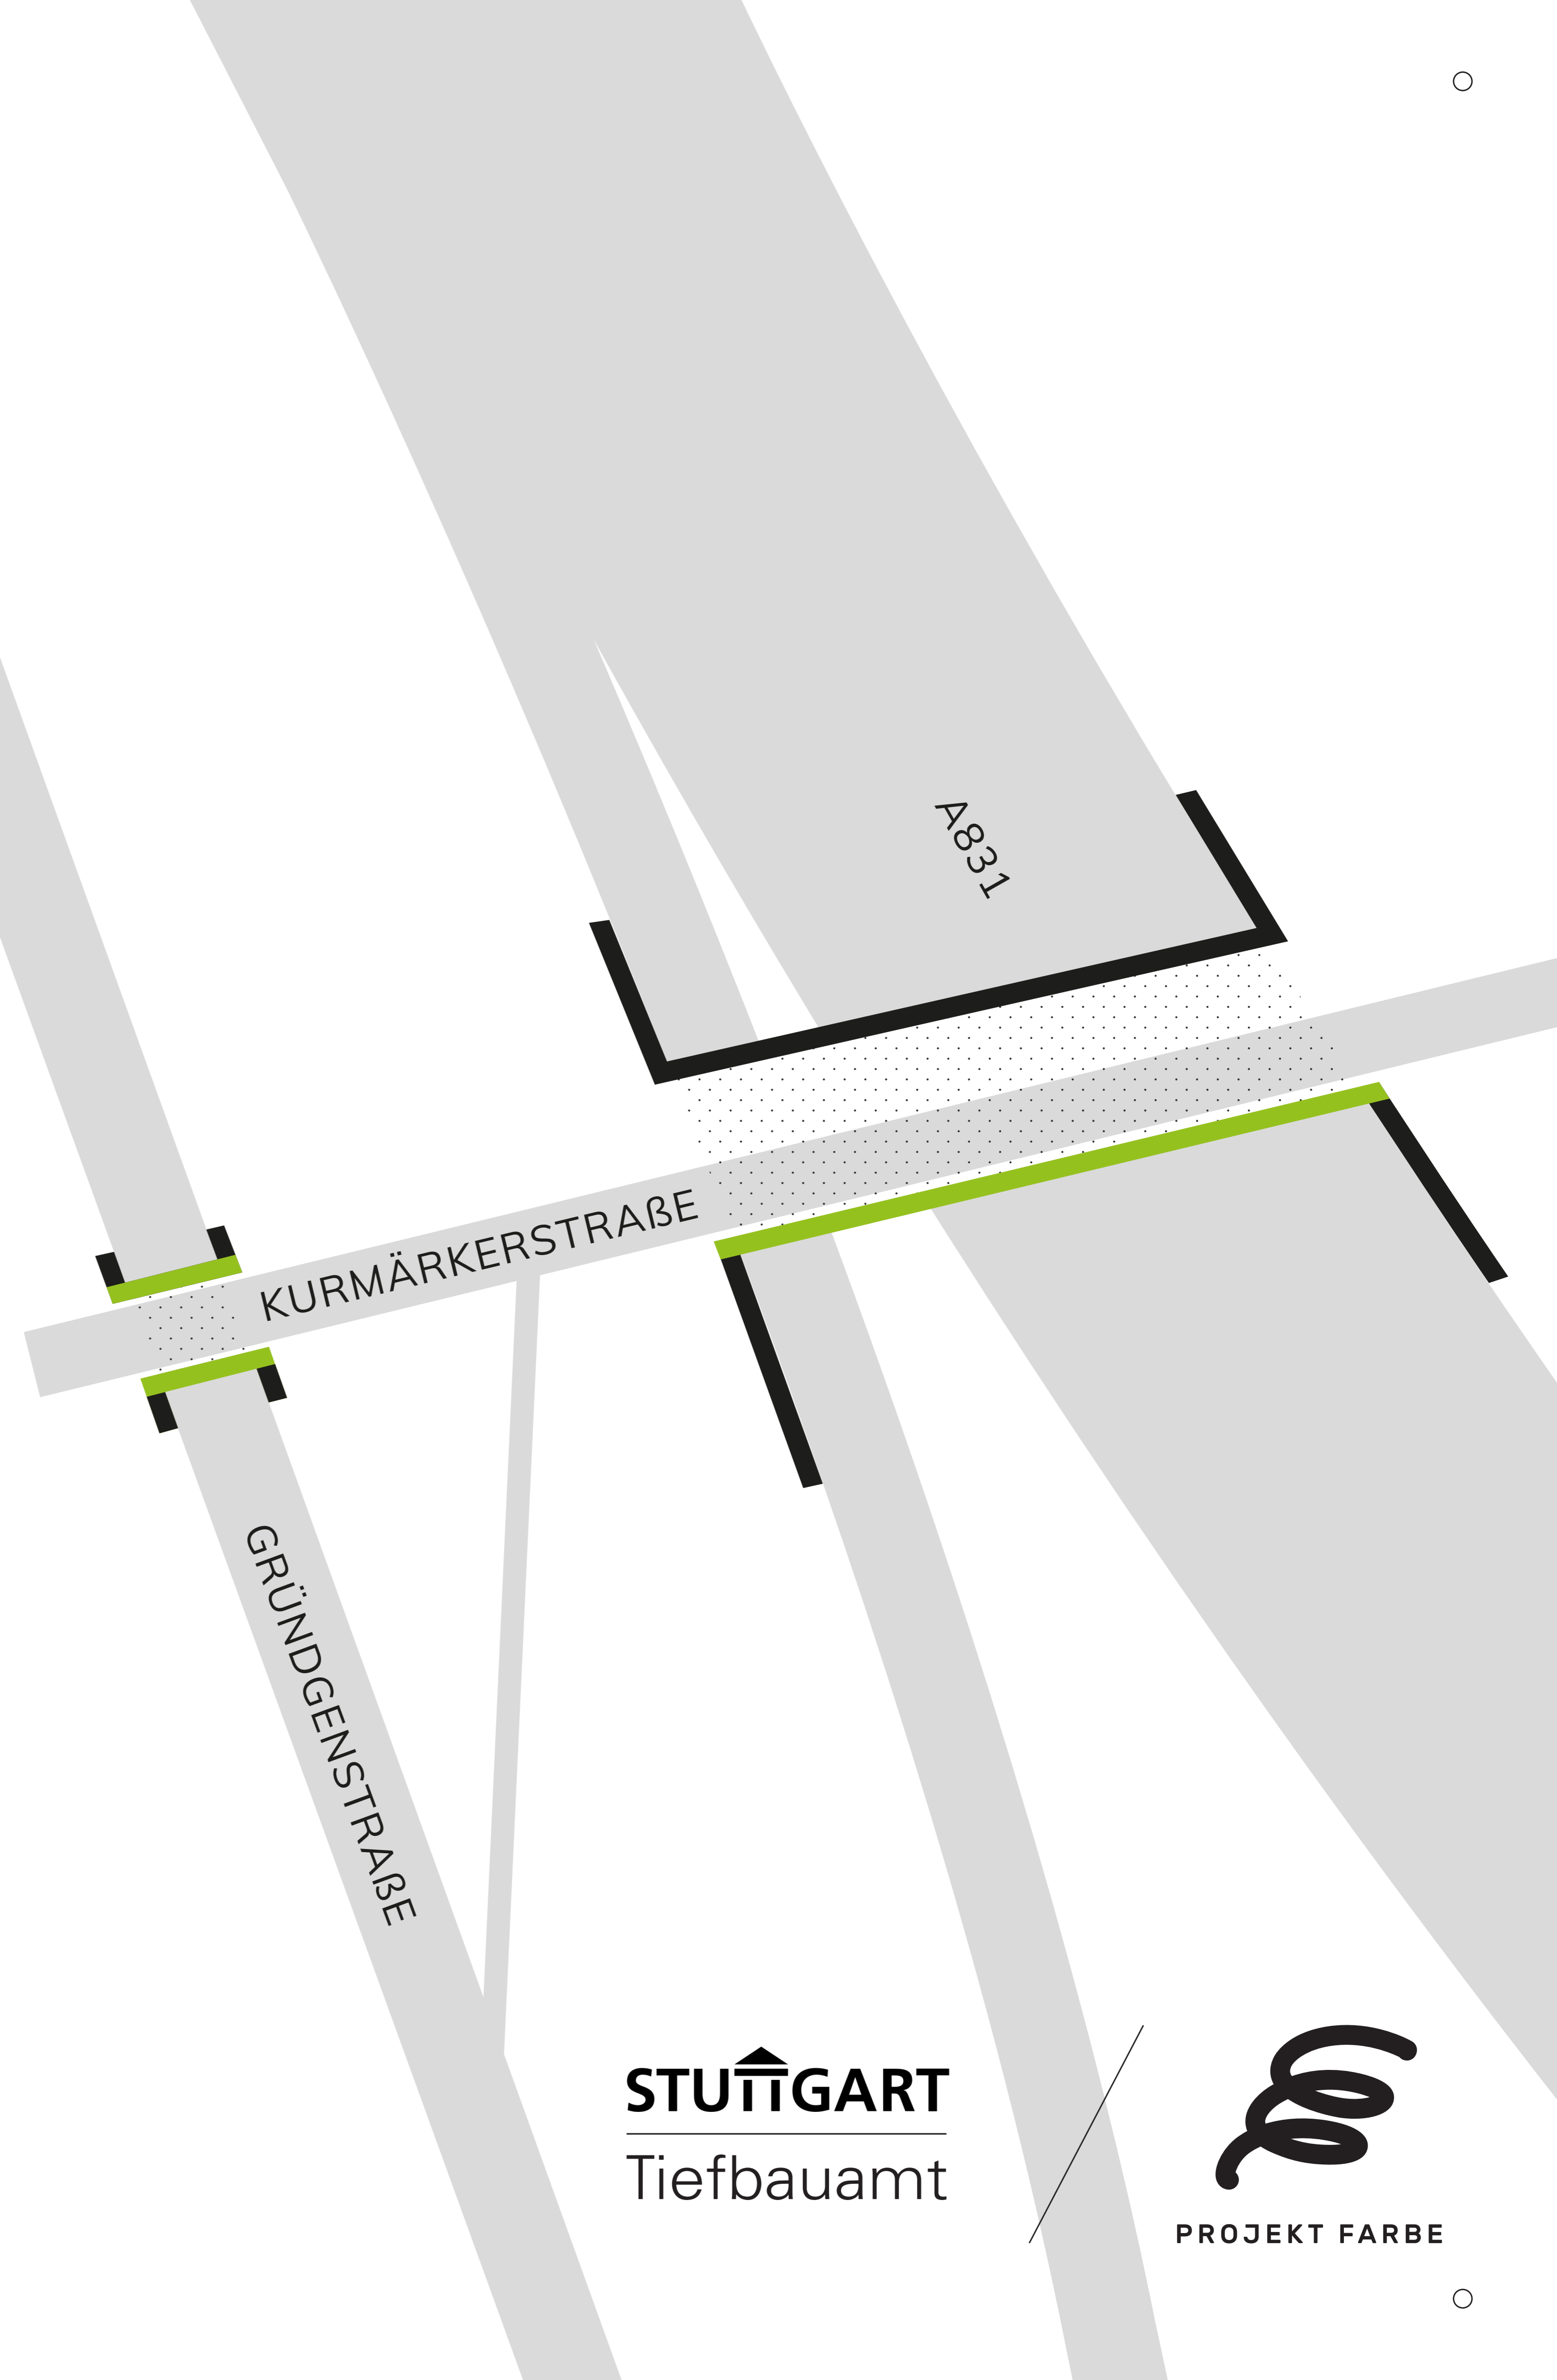

»Hall of Fame« Kurmärker Straße

REGELN

- ① Auf den grün eingezeichneten Flächen ist sprühen erlaubt.
- ② Leere Dosen und Abfälle wieder mitnehmen.
- ③ Leben und leben lassen. Angrenzende Mauern, Straßen, Häuser in Ruhe lassen.

Diese Hall of Fame ist selbstverwaltet. Respektiert die Regeln. Sonst setzen wir diesen Ort aufs Spiel.

RULES

- ① Painting is legal on the green depicted surfaces.
- ② Take your waste and empty cans with you.
- ③ Live and let live. Leave adjacent walls, streets, and houses in peace.

This legal wall is run in a cooperation between the graffiti-scene and the city. Respect the rules or this place is in danger.

STUTTGART
Tiefbauamt